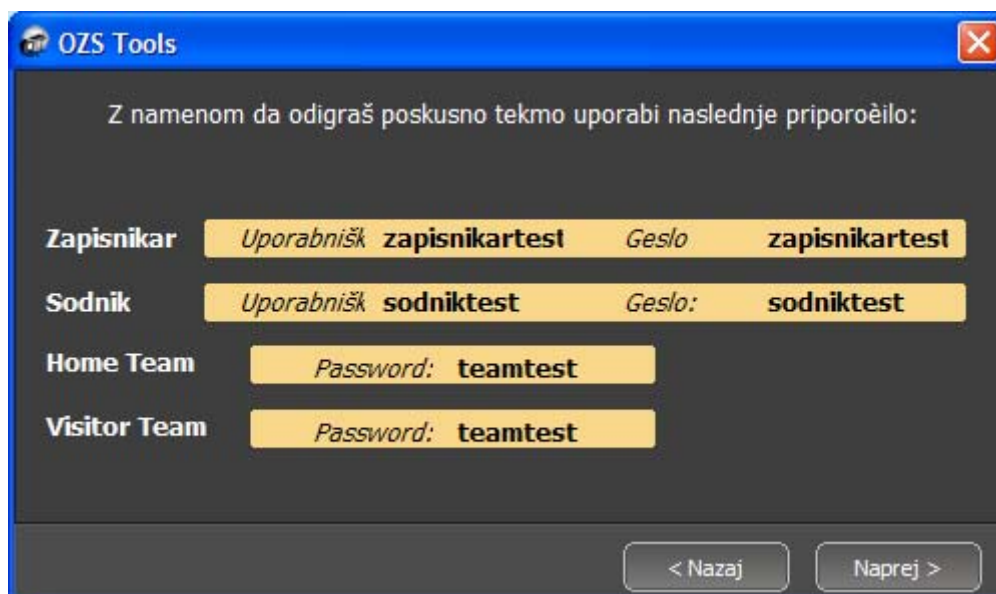

GESLA ZA VODNJE TESTNEGA ZAPISNIKA

Kljub temu da ti pri zagonu testnega zapisnika pokaže zgornje okno in navedena gesla je potrebno še vedno uporabljati gesla v angleškem jeziku.

Torej za testni zapisnik do nadaljnjega uporabi naslednja gesla: